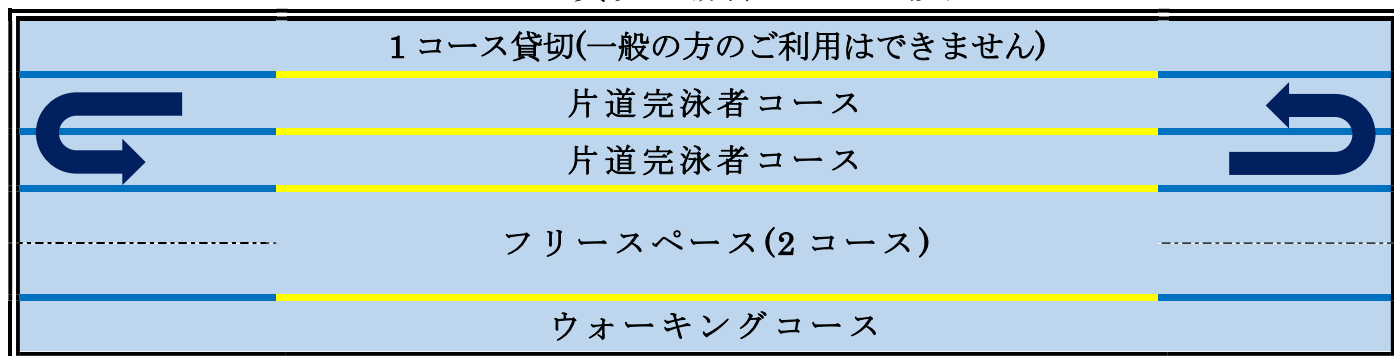

夏期営業期間中の25m・幼児プール

貸切日程、コースレイアウト変更のお知らせ

※7月14日(土)～8月31日(金)は夏期営業期間となります。

★ 25mプールの貸切日程

下記の日程・時間で、25mプールは貸切(最大2コース)となります。あらかじめご了承ください。

① 7/22(日)14:00～16:00	2コース	⑧ 8/20(月)11:00～13:00	1コース
② 7/30(月)11:00～13:00	1コース	⑨ 8/21(火)11:00～13:00	1コース
③ 7/31(火)11:00～13:00	1コース	⑩ 8/22(水)17:00～18:00	1コース
④ 8/1(水)17:00～18:00	1コース	⑪ 8/23(木)11:00～13:00	1コース
⑤ 8/2(木)11:00～13:00	1コース	⑫ 8/24(金)11:00～13:00	1コース
⑥ 8/3(金)11:00～13:00	1コース	⑬ 8/29(水)17:00～18:00	1コース
⑦ 8/8(水)17:00～18:00	1コース		

▼ 1コース貸切の場合のコース設定 ▼