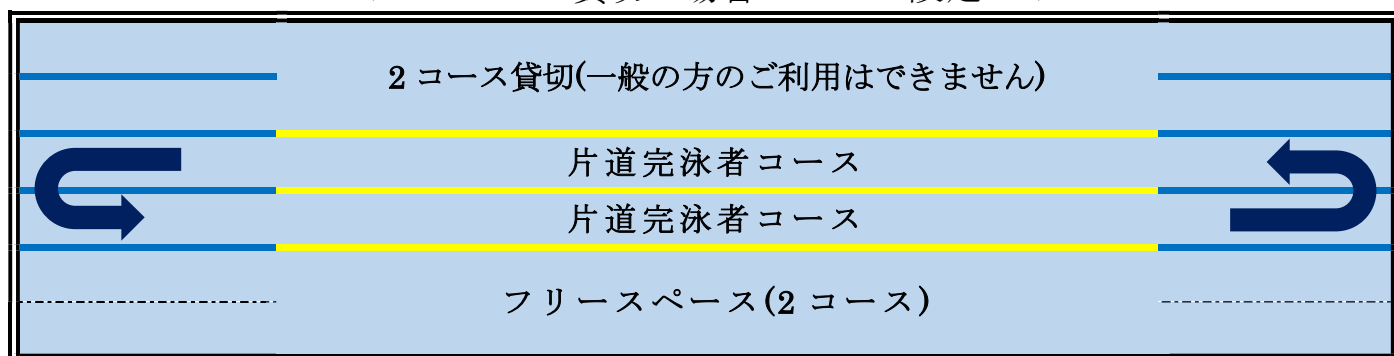

▼ 2コース貸切の場合のコース設定 ▼

★ 幼児プールの貸切日程

下記の日程・時間で、幼児プールは貸切となります。あらかじめご了承ください。

① 7/17(火) 9:00～12:00	⑦ 8/2(木)10:00～11:00
② 7/23(月) 9:00～11:30	⑧ 8/3(金)10:00～11:00
③ 7/24(火) 9:00～11:30	⑨ 8/23(木) 9:00～11:00
④ 7/25(水) 9:00～11:30	⑩ 8/24(金) 9:00～11:00
⑤ 7/30(月)10:00～11:00	⑪ 8/29(水) 9:00～11:30
⑥ 7/31(火)10:00～11:00	⑫ 8/30(木) 9:00～11:30