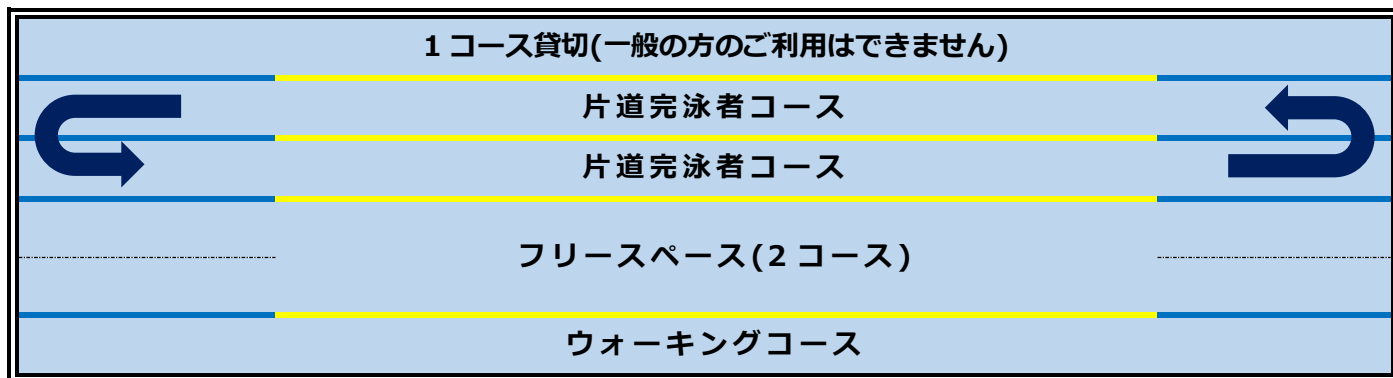

夏期営業期間中の 25m・幼児プール

貸切日程、コースレイアウト変更のお知らせ

※7月13日(土)～8月31日(土)は夏期営業期間となります。

25mプールの貸切日程 下記の日程・時間で、25mプールは貸切(最大2コース)となります。あらかじめご了承ください。

① 7/13(土) 14:00～16:00	1コース	⑪ 7/30(火) 17:00～18:00	1コース
② 7/16(火) 17:00～18:00	1コース	⑫ 7/31(水) 11:00～13:00	1コース
③ 7/17(水) 10:00～12:00	2コース	⑬ 7/31(水) 17:00～18:00	1コース
④ 7/17(水) 13:00～15:00	2コース	⑭ 8/2(金) 11:00～13:00	1コース
⑤ 7/17(水) 17:00～18:00	1コース	⑮ 8/6(火) 12:00～13:00	1コース
⑥ 7/21(日) 14:00～16:00	2コース	⑯ 8/6(火) 17:00～18:00	1コース
⑦ 7/23(火) 17:00～18:00	1コース	⑰ 8/7(水) 12:00～13:00	1コース
⑧ 7/24(水) 17:00～18:00	1コース	⑱ 8/7(水) 17:00～18:00	1コース
⑨ 7/29(月) 11:00～13:00	1コース	⑲ 8/8(木) 12:00～13:00	1コース
⑩ 7/30(火) 11:00～13:00	1コース	⑳ 8/9(金) 12:00～13:00	1コース

▼ 1コース貸切の場合のコース設定 ▼

▼ 2コース貸切の場合のコース設定 ▼

幼児プールの貸切日程 下記の日程・時間で、幼児プールは貸切となります。あらかじめご了承ください。

① 7/16(火) 9:00～12:00	⑩ 8/6(火) 11:00～12:00
② 7/17(水) 10:00～11:30	⑪ 8/7(水) 11:00～12:00
③ 7/22(月) 9:00～11:30	⑫ 8/8(木) 11:00～12:00
④ 7/23(火) 9:00～11:30	⑬ 8/9(金) 11:00～12:00
⑤ 7/24(水) 9:00～11:30	⑭ 8/22(木) 9:30～11:00
⑥ 7/29(月) 10:00～11:00	⑮ 8/23(金) 9:30～11:00
⑦ 7/30(火) 10:00～11:00	⑯ 8/27(火) 9:00～11:00
⑧ 7/31(水) 10:00～11:00	⑰ 8/28(水) 9:00～11:30
⑨ 8/2(金) 10:00～11:00	⑱ 8/29(木) 9:00～11:30