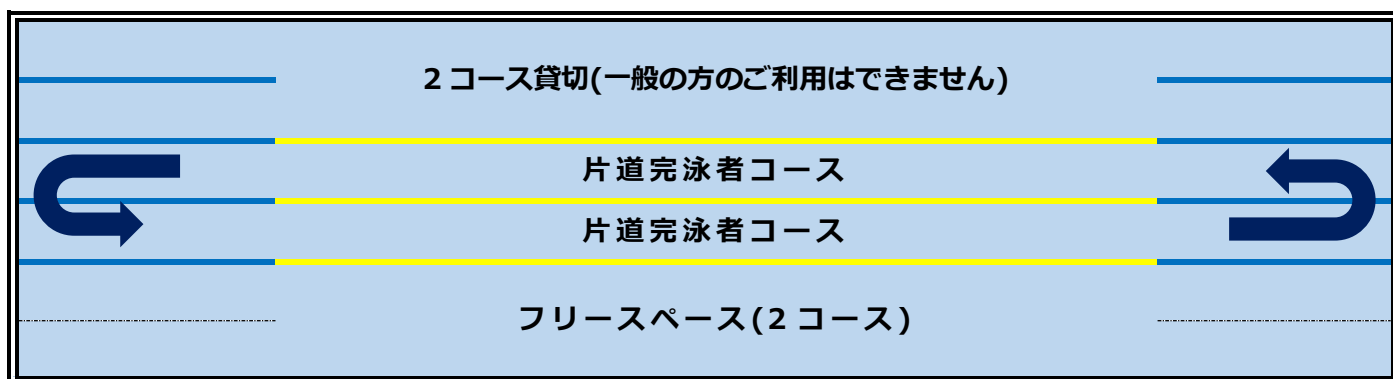

夏期営業期間中の 25m・幼児プール

貸切日程、コースレイアウト変更のお知らせ

※7月13日(土)～8月31日(土)は夏期営業期間となります。

25mプールの貸切日程 下記の日程・時間で、25mプールは貸切(最大2コース)となります。あらかじめご了承ください。

① 7/13(土) 14:00～16:00	1コース	⑪ 7/30(火) 17:00～18:00	1コース
② 7/16(火) 17:00～18:00	1コース	⑫ 7/31(水) 11:00～13:00	1コース
③ 7/17(水) 10:00～12:00	2コース	⑬ 7/31(水) 17:00～18:00	1コース
④ 7/17(水) 13:00～15:00	2コース	⑭ 8/2(金) 11:00～13:00	1コース
⑤ 7/17(水) 17:00～18:00	1コース	⑮ 8/6(火) 12:00～13:00	1コース
⑥ 7/21(日) 14:00～16:00	2コース	⑯ 8/6(火) 17:00～18:00	1コース
⑦ 7/23(火) 17:00～18:00	1コース	⑰ 8/7(水) 12:00～13:00	1コース
⑧ 7/24(水) 17:00～18:00	1コース	⑱ 8/7(水) 17:00～18:00	1コース
⑨ 7/29(月) 11:00～13:00	1コース	⑲ 8/8(木) 12:00～13:00	1コース
⑩ 7/30(火) 11:00～13:00	1コース	⑳ 8/9(金) 12:00～13:00	1コース

▼ 1コース貸切の場合のコース設定 ▼

▼ 2コース貸切の場合のコース設定 ▼

幼児プールの貸切日程 下記の日程・時間で、幼児プールは貸切となります。あらかじめご了承ください。

① 7/16(火) 9:00～12:00	⑩ 8/6(火) 11:00～12:00
② 7/17(水) 10:00～11:30	⑪ 8/7(水) 11:00～12:00
③ 7/22(月) 9:00～11:30	⑫ 8/8(木) 11:00～12:00
④ 7/23(火) 9:00～11:30	⑬ 8/9(金) 11:00～12:00
⑤ 7/24(水) 9:00～11:30	⑭ 8/22(木) 9:30～11:00
⑥ 7/29(月) 10:00～11:00	⑮ 8/23(金) 9:30～11:00
⑦ 7/30(火) 10:00～11:00	⑯ 8/27(火) 9:00～11:00
⑧ 7/31(水) 10:00～11:00	⑰ 8/28(水) 9:00～11:30
⑨ 8/2(金) 10:00～11:00	⑱ 8/29(木) 9:00～11:30